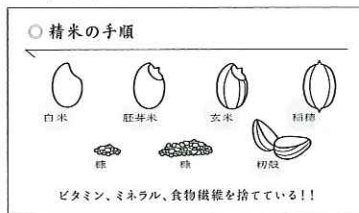

保存料・化学調味料・着色料など

完全無添加

レトルト
パック!

ミネラル豊富、食物繊維6倍!

白米よりビタミン2~12倍

寝かせ玄米[®]ごはん

圧力鍋で炊いてから
3~4日熟成させてもっちり!
「これが玄米!？」と誰もが驚く玄米革命です!
特別栽培米 コシヒカリ、あきたこまちと
ミルククイーンの特選ブレンド!

商品基本情報 | 賞味期限：常温180日目安 容量：180g 保存方法：常温保存

とにかく美味しい!を追求した究極の玄米ごはん
寝かせ玄米は圧力鍋で炊いてから保温状態で3~4日間熟成させた、
もっちり甘みと旨味と香ばしさが豊かな、「これが玄米!？」と誰もが驚く
究極の玄米ごはんです。玄米はビタミン、ミネラル、食物繊維が豊富で、
ほぼそれだけで人間に必要な栄養素が摂れてしまうパーフェクトフードで
す。白米と野菜と一緒に食べているようなものなので、玄米を6割食べる
“基本食”にすれば、おかずはある程度自由でOK!

玄米の栄養量 精白米を100とした時

参考/五訂食品分析表

玄米とは

玄米を削った皮や胚芽、糠に、ビタミン、ミネラル、食物繊維が豊富なため、削れば削るほど栄養素はなくなります。

白米と玄米はカロリーが一緒なのにビタミン、ミネラル、食物繊維は数倍から12倍!
代謝UP、便秘解消、美容効果に大きく影響します!

寝かせ玄米[®]レトルトパック 5種食べくらべセット

(小豆×黒米×はと麦×
十五穀米×もち麦)

特別栽培米でつくりました。