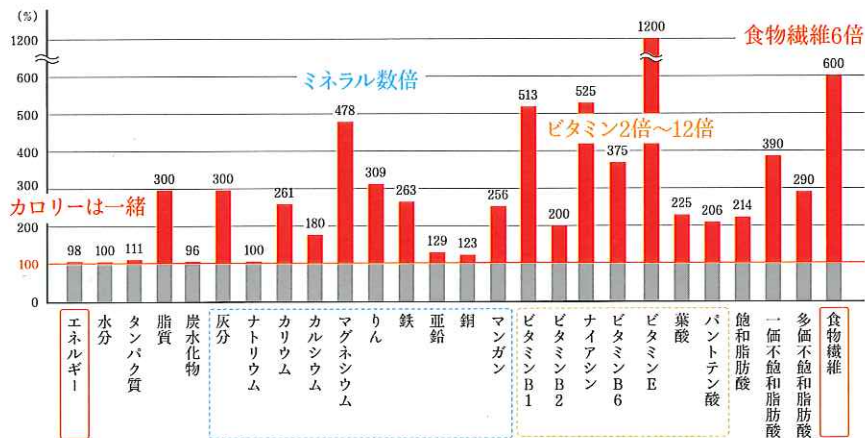

保存料・化学調味料・着色料など

完全無添加

レトルト
パック!

ミネラル豊富、食物繊維6倍!

白米よりビタミン2~12倍

寝かせ玄米®ごはん

圧力鍋で炊いてから
3~4日熟成させてもっちり!
「これが玄米!？」と誰もが驚く玄米革命です!
特別栽培米 コシヒカリ、あきたこまちと
ミルククイーンの特選ブレンド!

商品基本情報 | 賞味期限：常温180日目安 容量：180g 保存方法：常温保存

とにかく美味しい!を追求した究極の玄米ごはん
寝かせ玄米は圧力鍋で炊いてから保温状態で3~4日間熟成させた、
もっちり甘みと旨味と香ばしさが豊かな、「これが玄米!？」と誰もが驚く
究極の玄米ごはんです。玄米はビタミン、ミネラル、食物繊維が豊富で、
ほぼそれだけで人間に必要な栄養素が摂れてしまうパーフェクトフードで
す。白米と野菜と一緒に食べているようなものなので、玄米を6割食べる
“基本食”にすれば、おかずはある程度自由でOK!

玄米の栄養量 精白米を100とした時

参考/五訂食品分析表